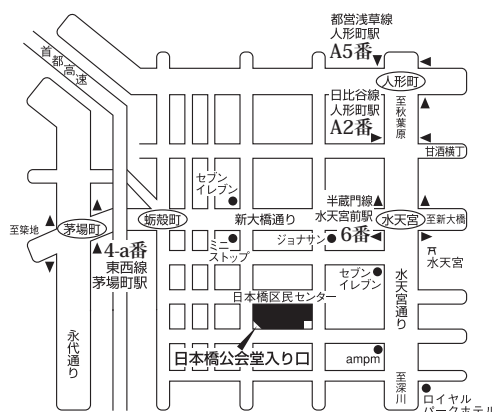

### 創邦21同人(五十音順)

今藤 長龍郎 今藤 政貴 今藤 政太郎 今藤 美治郎  
金子 泰 杵屋 巳吉 杵屋 巳太郎 清元 栄吉 塩田 律  
常磐津 文字兵衛 福原 徹 松永 忠一郎 米川 敏子

チケットのご予約 お問い合わせ

 (株)シーエイティブロデュース

TEL.03-5485-5999  
E-mail:ticket@cat-group.co.jp

### 会場案内地図

中央区立日本橋公会堂 4Fホール(日本橋劇場)  
中央区日本橋蛸殻町1-31-1

### 最寄り駅:

東京メトロ 半蔵門線「水天宫前」駅  
6番出口から徒歩2分  
日比谷線「人形町」駅  
A2出口から徒歩5分  
東西線「茅場町」駅  
4-a出口から徒歩10分  
都営地下鉄 浅草線「人形町」駅  
A5出口から徒歩7分

※お客様用の駐車場はございません。お車のご来場は、ご遠慮ください。