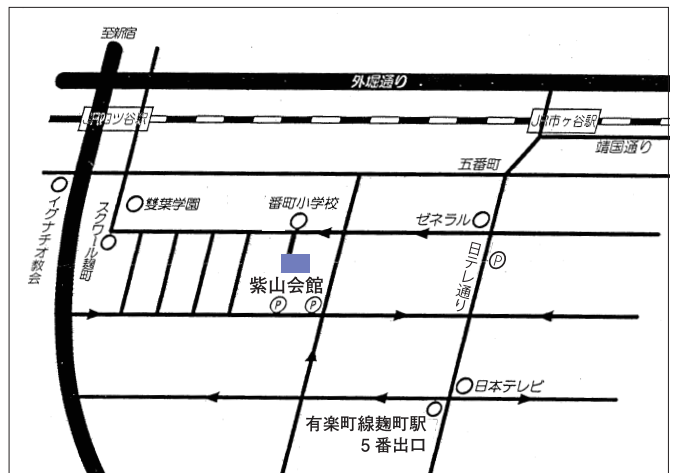

「たのきゅう」 作曲 今藤 美治郎

講師:今藤 美治郎

日時: 2013年9月11日(水)
18:30開演(18時開場)

場所: 紫山会館

参加費: 2,000円 一般
全席自由 1,000円 学生または創作を志す方
500円 創作を志す学生

※資格は問いません。自己申告でOKです。

お問い合わせ

03-5485-5999